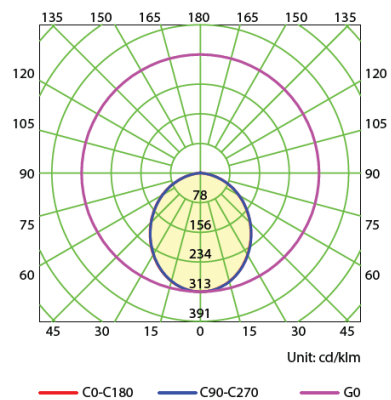

### IP, Classe

---

IP20; Classe I

## ILUMINAÇÃO INTERIOR

Medidas em milímetros

**Luminárias HIMALIA TRIMLESS**

Fonte de luz	W	Fluxo luminoso Luminárias (lumens)	D mm	H mm	F mm
<b>LED</b>					
LED 2700K-6500K	14	2000 lm	250	80	250
LED 2700K-6500K	25	3000 lm	250	80	250
LED 2700K-6500K	15	2000 lm	350	80	350
LED 2700K-6500K	29	4000 lm	350	80	350
LED 2700K-6500K	25	3500 lm	450	80	450
LED 2700K-6500K	35	4700 lm	450	120	450
LED 2700K-6500K	45	7500 lm	650	120	650
LED 2700K-6500K	80	14000 lm	650	120	650
LED 2700K-6500K	98	16000 lm	950	120	950
LED 2700K-6500K	140	25000 lm	950	120	950
LED 2700K-6500K	110	16000 lm	1250	120	1250
LED 2700K-6500K	210	33000 lm	1250	120	1250