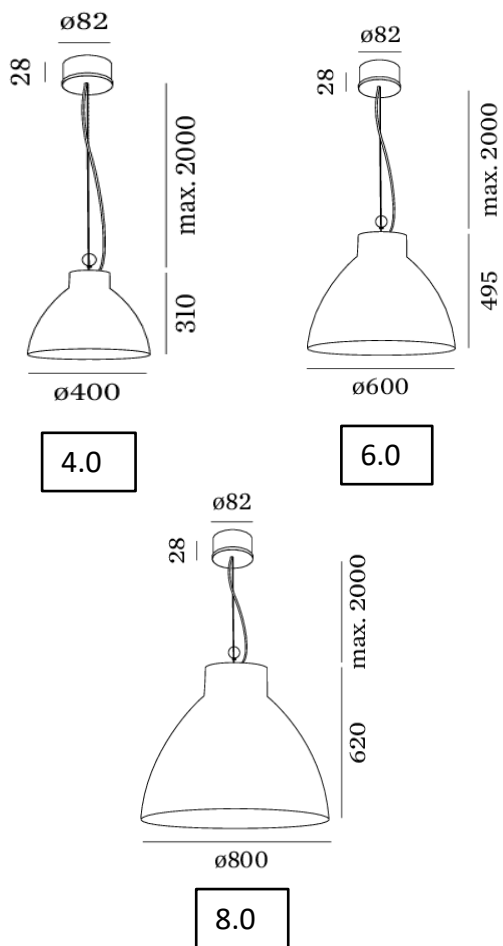

Iluminação decorativa suspensa CENTAURUS

Corpo da luminária

Fabricado em composto lacado. Cores disponíveis: branco, cinzento, preto+dourado, vermelho+branco.

Montagem

Suspensão.

Fonte de luz

Devidamente eletrificada para funcionamento com lâmpadas E27 de LED, de filamento de carbono ou outras.

Tensão de alimentação:
220-240 V / 50-60 Hz

Componente ótico

Equipado com casquilho E27 max. 25W.

Observações

Suspensão ajustável máximo de 2m incluída. Cores disponíveis de suspensão: cinza, vermelho, preto e branco.

Sob pedido, suspensão de 6m.

IP, Classe

IP20; Classe I

ILUMINAÇÃO INTERIOR

Dimensões

Medidas em milímetros

Luminárias CENTAURUS

Fonte de luz	W	IP Luminária	Peso (kg)
E27			
4.0 E27	MÁX 25W	20	1,08
6.0 E27	MÁX 25W	20	2,62
8.0 E27	MÁX 25W	20	5,7